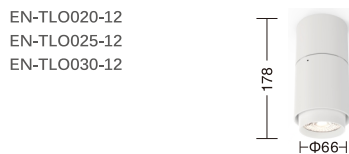

Surface-mounted