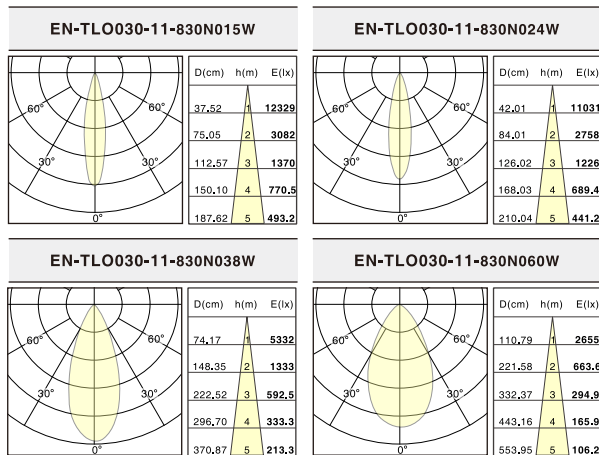

LIGHT DISTRIBUTION