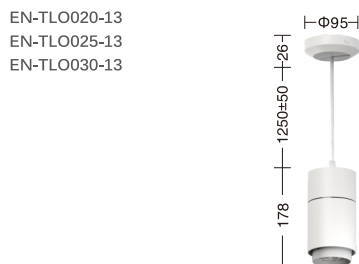

Suspending

Wall-mounted