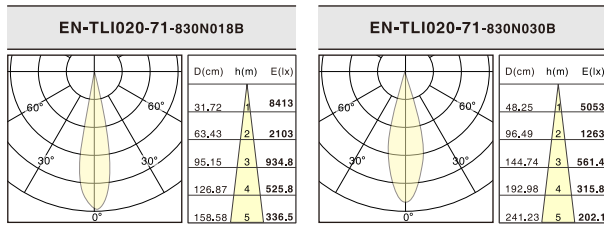

LIGHT DISTRIBUTION