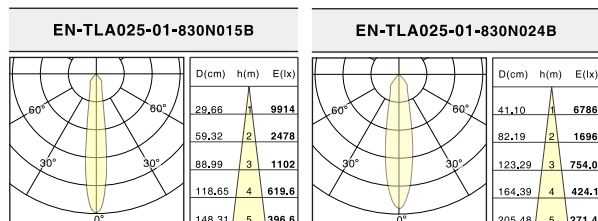

LIGHT DISTRIBUTION