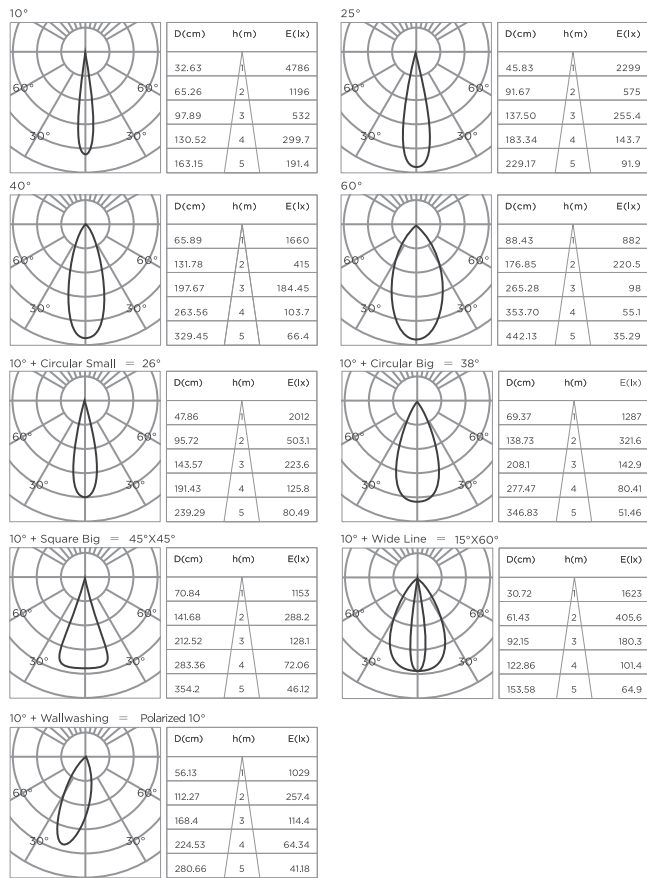

MODEL NUMBER	POWER	COLOR TEMP	LUMINOUS FLUX(Lm)±5%	LUMINOUS FLUX(Lm)
EN-TLY010	10W	3000K	1038lm(CRI80+)	880lm(CRI90+)
		4000K	1162lm(CRI80+)	985lm(CRI90+)
EN-TLY015	15W	3000K	1661lm(CRI80+)	1408lm(CRI90+)
		4000K	1859lm(CRI80+)	1576lm(CRI90+)
EN-TLY025	25W	3000K	2492lm(CRI80+)	2112lm(CRI90+)
		4000K	2790lm(CRI80+)	2365lm(CRI90+)

DIMENSION

LIGHT DISTRIBUTION

EN-TLY-010

3000K

EN-TLY-015

3000K

EN-TLY-025

3000K