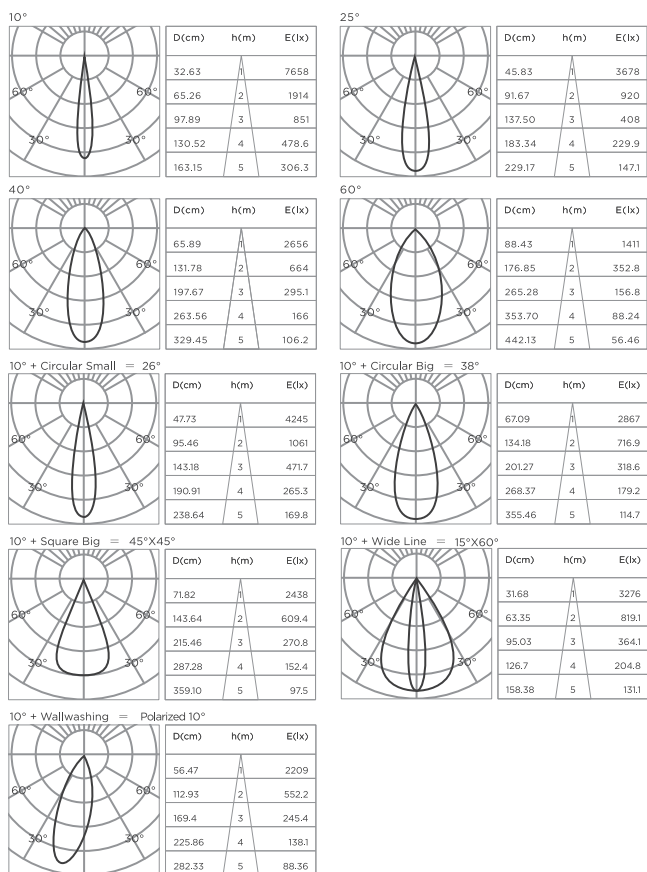

MODEL NUMBER	POWER	COLOR TEMP	LUMINOUS FLUX(Lm)±5%	LUMINOUS FLUX(Lm)
EN-TLY010	10W	3000K	1038lm(CRI80+)	880lm(CRI90+)
		4000K	1162lm(CRI80+)	985lm(CRI90+)
EN-TLY015	15W	3000K	1661lm(CRI80+)	1408lm(CRI90+)
		4000K	1859lm(CRI80+)	1576lm(CRI90+)
EN-TLY025	25W	3000K	2492lm(CRI80+)	2112lm(CRI90+)
		4000K	2790lm(CRI80+)	2365lm(CRI90+)

DIMENSION

LIGHT DISTRIBUTION

EN-TLY-010

3000K

EN-TLY-015

3000K

EN-TLY-025

3000K