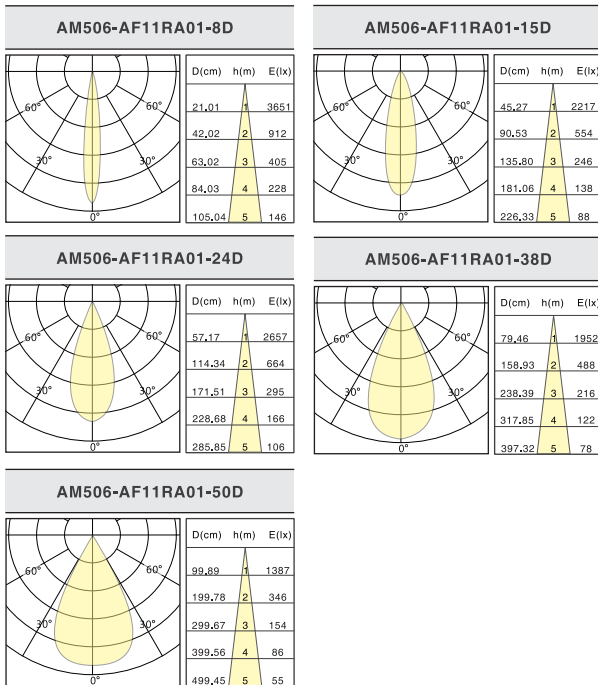

LIGHT DISTRIBUTION