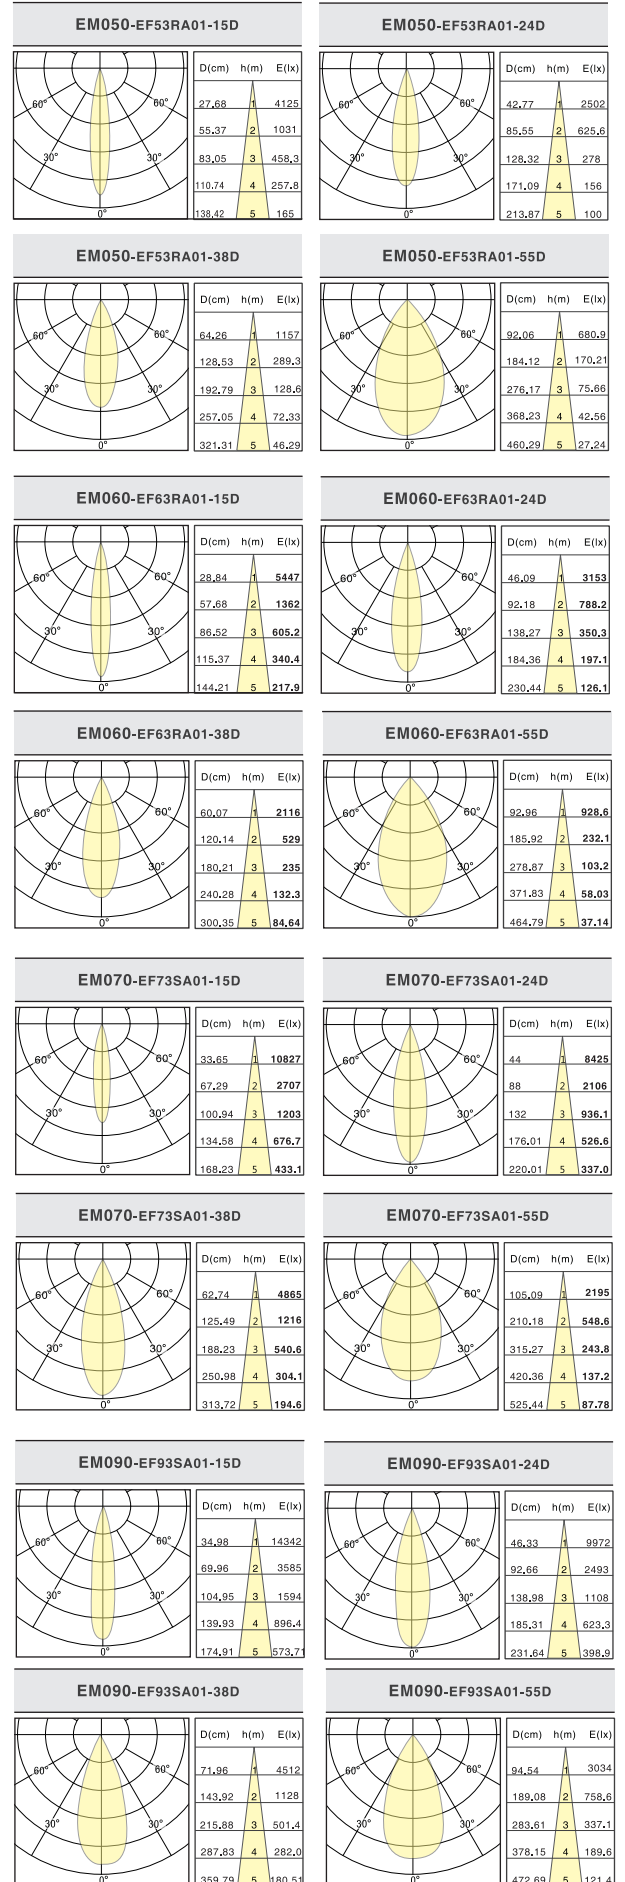

SPECIFICATION

INPUT VOLTAGE 220-240V / 100-120V / 100-277V AC, 50-60Hz
DIMMABLE On-off, Phase dim, 1-10V, DALI
BEAM ANGLE 15°, 24°, 38°, 55°
HOUSING COLOR Black
OPERATING TEMPERATURE RANGE -20~+40°C

MODEL NUMBER	POWER	COLOR TEMP	LUMINOUS FLUX(Lm) CRI80+	LUMINOUS FLUX(Lm)±5% CRI90+	BEAM ANGLE
EM050-EF53RA01 EM050-EF53SA01	5W	2700K 3000K	461 lm 478 lm	363 lm 377 lm	38°
EM050-EF53RA01 EM050-EF53SA01	8W	2700K 3000K	763 lm 793 lm	601 lm 625 lm	38°
EM060-EF63RA01 EM060-EF63SA01	10W	2700K 3000K	944 lm 1029 lm	744 lm 811 lm	38°
EM060-EF63SA02	10W*2	2700K 3000K	1889 lm 2059 lm	1488 lm 1622 lm	38°
EM060-EF63RA01 EM060-EF63SA01	15W	2700K 3000K	1381 lm 1440 lm	1088 lm 1134 lm	38°
EM060-EF63SA02	15W*2	2700K 3000K	2763 lm 2880 lm	2176 lm 2268 lm	38°
EM070-EF73RA01 EM070-EF73SA01	20W	2700K 3000K	2139 lm 2254 lm	1685 lm 1775 lm	38°
EM070-EF73SA02	20W*2	2700K 3000K	4279 lm 4508 lm	3370 lm 3550 lm	38°
EM070-EF73RA01 EM070-EF73SA01	25W	2700K 3000K	2367 lm 2465 lm	1864 lm 1941 lm	38°
EM070-EF73SA02	25W*2	2700K 3000K	4734 lm 4930 lm	3728 lm 3882 lm	38°
EM090-EF93RA01 EM090-EF93SA01	30W	2700K 3000K	2674 lm 2782 lm	2106 lm 2191 lm	38°
EM090-EF93SA02	30W*2	2700K 3000K	5486 lm 5565 lm	4320 lm 4382 lm	38°
EM090-EF93RA01 EM090-EF93SA01	35W	2700K 3000K	3200 lm 3329 lm	2520 lm 2622 lm	38°
EM090-EF93SA02	35W*2	2700K 3000K	6400 lm 6659 lm	5040 lm 5244 lm	38°

LIGHT DISTRIBUTION