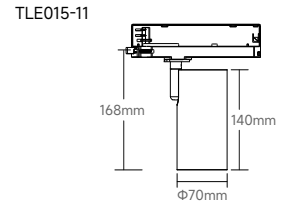

LIGHT DISTRIBUTION

3000K 10W

SPOT 24°			SPOT 36°			FLOOD 50°		
D(cm)	h(m)	E(lx)	D(cm)	h(m)	E(lx)	D(cm)	h(m)	E(lx)
47.64	1	2519	59.74	1	2013	94.12	1	1057
95.27	2	6299	119.48	2	503.3	188.23	2	264.3
142.91	3	2799	179.22	3	223.7	282.35	3	117.5
190.55	4	157.5	238.95	4	125.8	376.47	4	66.07
238.18	5	100.8	298.69	5	80.52	470.58	5	42.29

3000K 15W

SPOT 24°			SPOT 36°			FLOOD 50°		
D(cm)	h(m)	E(lx)	D(cm)	h(m)	E(lx)	D(cm)	h(m)	E(lx)
47.16	1	3546	59.75	1	2739	94.43	1	1471
94.31	2	886.6	119.49	2	684.7	188.86	2	367.8
141.47	3	394	179.24	3	304.3	283.29	3	163.5
188.63	4	221.7	238.99	4	171.2	377.72	4	91.96
235.78	5	141.9	298.74	5	109.6	472.15	5	58.85

DIMENSION

Track-mounted

Track-mounted

INSTALLATION

Track-mounted