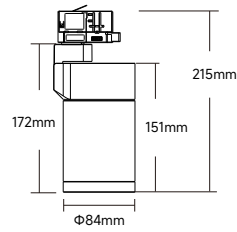

**LIGHT DISTRIBUTION**
**3000K 20W**

NARROW SPOT 15°			SPOT 24°			SPOT 38°			FLOOD 60°						
	D(cm)	h(m)	E(lx)		D(cm)	h(m)	E(lx)		D(cm)	h(m)	E(lx)		D(cm)	h(m)	E(lx)
	38.25	1	9105		43.17	1	7397		58.83	1	4502		105.11	1	2144
	76.5	2	2276		86.35	2	1849		117.66	2	1125		210.22	2	536
	114.74	3	1012		129.52	3	821.9		176.48	3	500.2		315.33	3	238.2
	152.99	4	569.1		172.7	4	462.3		235.31	4	281.4		420.45	4	134
	191.24	5	364.2		215.87	5	295.9		294.14	5	180.1		525.56	5	85.76

**3000K 25W**

NARROW SPOT 15°			SPOT 24°			SPOT 38°			FLOOD 60°						
	D(cm)	h(m)	E(lx)		D(cm)	h(m)	E(lx)		D(cm)	h(m)	E(lx)		D(cm)	h(m)	E(lx)
	36.61	1	11248		43.76	1	9320		59.23	1	5573		105.18	1	2692
	73.23	2	2812		87.53	2	2330		118.45	2	1393		210.36	2	673
	109.84	3	1250		131.29	3	1036		177.68	3	619.2		315.53	3	299.1
	146.45	4	703		175.06	4	582.5		236.9	4	348.3		420.71	4	168.2
	183.06	5	449.9		218.82	5	372.8		296.13	5	222.9		525.89	5	107.7

**DIMENSION**

Track-mounted

TLO020-21  
TLO025-21

**INSTALLATION**

Track-mounted

6-pin 3-circuit

DALI

4-pin 3-circuit