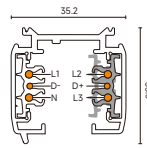

**LIGHT DISTRIBUTION**
**3000K 20W**

NARROW SPOT 15°			SPOT 24°			SPOT 38°			FLOOD 60°						
	D(cm)	h(m)	E(lx)		D(cm)	h(m)	E(lx)		D(cm)	h(m)	E(lx)		D(cm)	h(m)	E(lx)
	38.25	1	9105		43.17	1	7397		58.83	1	4502		105.11	1	2144
	76.5	2	2276		86.35	2	1849		117.66	2	1125		210.22	2	536
	114.74	3	1012		129.52	3	821.9		176.48	3	500.2		315.33	3	238.2
	152.99	4	569.1		172.7	4	462.3		235.31	4	281.4		420.45	4	134
	191.24	5	364.2		215.87	5	295.9		294.14	5	180.1		525.56	5	85.76

**3000K 25W**

NARROW SPOT 15°			SPOT 24°			SPOT 38°			FLOOD 60°						
	D(cm)	h(m)	E(lx)		D(cm)	h(m)	E(lx)		D(cm)	h(m)	E(lx)		D(cm)	h(m)	E(lx)
	36.61	1	11248		43.76	1	9320		59.23	1	5573		105.18	1	2692
	73.23	2	2812		87.53	2	2330		118.45	2	1393		210.36	2	673
	109.84	3	1250		131.29	3	1036		177.68	3	619.2		315.53	3	299.1
	146.45	4	703		175.06	4	582.5		236.9	4	348.3		420.71	4	168.2
	183.06	5	449.9		218.82	5	372.8		296.13	5	222.9		525.89	5	107.7

**DIMENSION**

Track-mounted

TLO020-21  
TLO025-21

**INSTALLATION**

Track-mounted

6-pin 3-circuit

DALI

4-pin 3-circuit