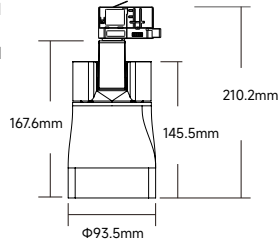

TLO020-61
TLO025-61
TLO030-61