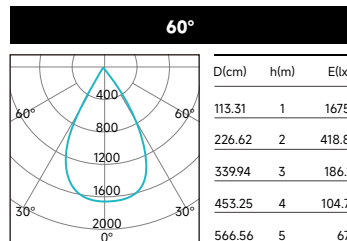

E: sales@encore-tech.com
 T: +852 6768 2519

Type:

SPECIFICATION SHEET

Project:

Page 3 / 4

PHOTOMETRIC DATA (NON-DIMMING)

LUMEN PACKAGE	POWER	CCT	25°			60°		
			LUMENS	EFFICACY	MAX CANDELA	LUMENS	EFFICACY	MAX CANDELA
TLO025D-31	25W	2800K	1117	45	6637	1330	54	1388
TLO025D-31	25W	3000K	1132	46	6713	1141	54	1399
TLO025D-31	25W	3500K	1214	49	7201	1435	58	1497
TLO025D-31	25W	4000K	1272	52	7550	1500	61	1563
TLO025D-31	25W	5000K	1359	55	8077	1602	65	1675
TLO025D-31	25W	6000K	1459	59	8755	1674	67	1755

LIGHT DISTRIBUTION

2800K 25W

3000K 25W

3500K 25W

4000K 25W

5000K 25W

6000K 25W

Type: