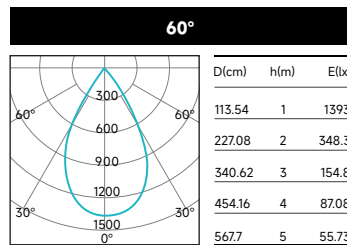

E: sales@encore-tech.com
 T: +852 6768 2519

Type:

SPECIFICATION SHEET

Project:

Page 3 / 4

PHOTOMETRIC DATA (NON-DIMMING)

LUMEN PACKAGE	POWER	CCT	25°			60°		
			LUMENS	EFFICACY	MAX CANDELA	LUMENS	EFFICACY	MAX CANDELA
TLO025D-31	25W	2800K	1117	45	6637	1330	54	1388
TLO025D-31	25W	3000K	1132	46	6713	1141	54	1399
TLO025D-31	25W	3500K	1214	49	7201	1435	58	1497
TLO025D-31	25W	4000K	1272	52	7550	1500	61	1563
TLO025D-31	25W	5000K	1359	55	8077	1602	65	1675
TLO025D-31	25W	6000K	1459	59	8755	1674	67	1755

LIGHT DISTRIBUTION

2800K 25W

3000K 25W

3500K 25W

4000K 25W

5000K 25W

6000K 25W

Type: