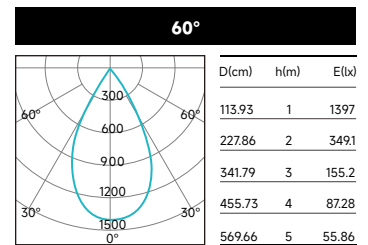

E: sales@encore-tech.com
 T: +852 6768 2519

Type:

SPECIFICATION SHEET

Project:

Page 3 / 4

PHOTOMETRIC DATA (NON-DIMMING)

LUMEN PACKAGE	POWER	CCT	25°			60°		
			LUMENS	EFFICACY	MAX CANDELA	LUMENS	EFFICACY	MAX CANDELA
TLO025D-31	25W	2800K	1117	45	6637	1330	54	1388
TLO025D-31	25W	3000K	1132	46	6713	1141	54	1399
TLO025D-31	25W	3500K	1214	49	7201	1435	58	1497
TLO025D-31	25W	4000K	1272	52	7550	1500	61	1563
TLO025D-31	25W	5000K	1359	55	8077	1602	65	1675
TLO025D-31	25W	6000K	1459	59	8755	1674	67	1755

LIGHT DISTRIBUTION

2800K 25W

3000K 25W

3500K 25W

4000K 25W

5000K 25W

6000K 25W

Type: