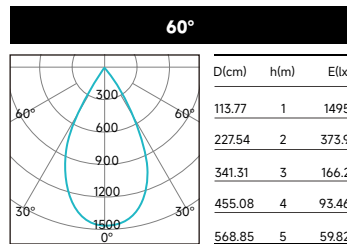

E: sales@encore-tech.com
 T: +852 6768 2519

Type:

SPECIFICATION SHEET

Project:

Page 3 / 4

PHOTOMETRIC DATA (NON-DIMMING)

LUMEN PACKAGE	POWER	CCT	25°			60°		
			LUMENS	EFFICACY	MAX CANDELA	LUMENS	EFFICACY	MAX CANDELA
TLO025D-31	25W	2800K	1117	45	6637	1330	54	1388
TLO025D-31	25W	3000K	1132	46	6713	1141	54	1399
TLO025D-31	25W	3500K	1214	49	7201	1435	58	1497
TLO025D-31	25W	4000K	1272	52	7550	1500	61	1563
TLO025D-31	25W	5000K	1359	55	8077	1602	65	1675
TLO025D-31	25W	6000K	1459	59	8755	1674	67	1755

LIGHT DISTRIBUTION

2800K 25W

3000K 25W

3500K 25W

4000K 25W

5000K 25W

6000K 25W

Type: