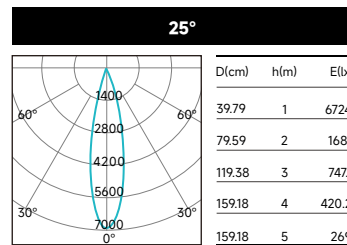

E: sales@encore-tech.com
 T: +852 6768 2519

Type:

SPECIFICATION SHEET

Project:

Page 3 / 4

PHOTOMETRIC DATA (NON-DIMMING)

LUMEN PACKAGE	POWER	CCT	25°			60°		
			LUMENS	EFFICACY	MAX CANDELA	LUMENS	EFFICACY	MAX CANDELA
TLO025D-31	25W	2800K	1117	45	6637	1330	54	1388
TLO025D-31	25W	3000K	1132	46	6713	1141	54	1399
TLO025D-31	25W	3500K	1214	49	7201	1435	58	1497
TLO025D-31	25W	4000K	1272	52	7550	1500	61	1563
TLO025D-31	25W	5000K	1359	55	8077	1602	65	1675
TLO025D-31	25W	6000K	1459	59	8755	1674	67	1755

LIGHT DISTRIBUTION

2800K 25W

3000K 25W

3500K 25W

4000K 25W

5000K 25W

6000K 25W

Type: