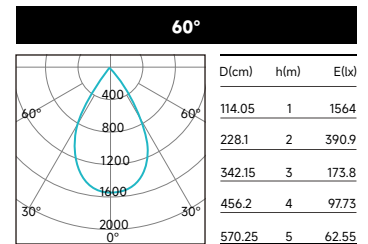

E: sales@encore-tech.com
 T: +852 6768 2519

Type:

SPECIFICATION SHEET

Project:

Page 3 / 4

PHOTOMETRIC DATA (NON-DIMMING)

LUMEN PACKAGE	POWER	CCT	25°			60°		
			LUMENS	EFFICACY	MAX CANDELA	LUMENS	EFFICACY	MAX CANDELA
TLO025D-31	25W	2800K	1117	45	6637	1330	54	1388
TLO025D-31	25W	3000K	1132	46	6713	1141	54	1399
TLO025D-31	25W	3500K	1214	49	7201	1435	58	1497
TLO025D-31	25W	4000K	1272	52	7550	1500	61	1563
TLO025D-31	25W	5000K	1359	55	8077	1602	65	1675
TLO025D-31	25W	6000K	1459	59	8755	1674	67	1755

LIGHT DISTRIBUTION

2800K 25W

3000K 25W

3500K 25W

4000K 25W

5000K 25W

6000K 25W

Type: