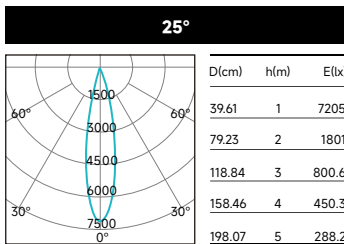

E: sales@encore-tech.com
 T: +852 6768 2519

Type:

SPECIFICATION SHEET

Project:

Page 3 / 4

PHOTOMETRIC DATA (NON-DIMMING)

LUMEN PACKAGE	POWER	CCT	25°			60°		
			LUMENS	EFFICACY	MAX CANDELA	LUMENS	EFFICACY	MAX CANDELA
TLO025D-31	25W	2800K	1117	45	6637	1330	54	1388
TLO025D-31	25W	3000K	1132	46	6713	1141	54	1399
TLO025D-31	25W	3500K	1214	49	7201	1435	58	1497
TLO025D-31	25W	4000K	1272	52	7550	1500	61	1563
TLO025D-31	25W	5000K	1359	55	8077	1602	65	1675
TLO025D-31	25W	6000K	1459	59	8755	1674	67	1755

LIGHT DISTRIBUTION

2800K 25W

3000K 25W

3500K 25W

4000K 25W

5000K 25W

6000K 25W

Type: