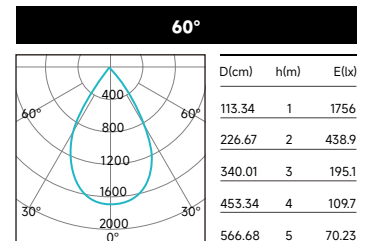

E: sales@encore-tech.com
 T: +852 6768 2519

Type:

SPECIFICATION SHEET

Project:

Page 3 / 4

PHOTOMETRIC DATA (NON-DIMMING)

LUMEN PACKAGE	POWER	CCT	25°			60°		
			LUMENS	EFFICACY	MAX CANDELA	LUMENS	EFFICACY	MAX CANDELA
TLO025D-31	25W	2800K	1117	45	6637	1330	54	1388
TLO025D-31	25W	3000K	1132	46	6713	1141	54	1399
TLO025D-31	25W	3500K	1214	49	7201	1435	58	1497
TLO025D-31	25W	4000K	1272	52	7550	1500	61	1563
TLO025D-31	25W	5000K	1359	55	8077	1602	65	1675
TLO025D-31	25W	6000K	1459	59	8755	1674	67	1755

LIGHT DISTRIBUTION

2800K 25W

3000K 25W

3500K 25W

4000K 25W

5000K 25W

6000K 25W

Type: