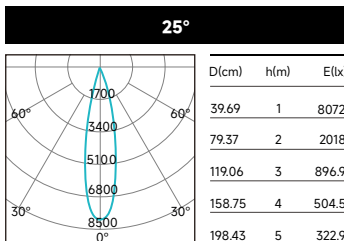

E: sales@encore-tech.com
 T: +852 6768 2519

Type:

SPECIFICATION SHEET

Project:

Page 3 / 4

PHOTOMETRIC DATA (NON-DIMMING)

LUMEN PACKAGE	POWER	CCT	25°			60°		
			LUMENS	EFFICACY	MAX CANDELA	LUMENS	EFFICACY	MAX CANDELA
TLO025D-31	25W	2800K	1117	45	6637	1330	54	1388
TLO025D-31	25W	3000K	1132	46	6713	1141	54	1399
TLO025D-31	25W	3500K	1214	49	7201	1435	58	1497
TLO025D-31	25W	4000K	1272	52	7550	1500	61	1563
TLO025D-31	25W	5000K	1359	55	8077	1602	65	1675
TLO025D-31	25W	6000K	1459	59	8755	1674	67	1755

LIGHT DISTRIBUTION

2800K 25W

3000K 25W

3500K 25W

4000K 25W

5000K 25W

6000K 25W

Type: