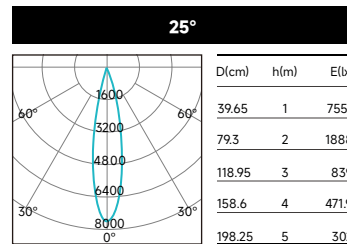

E: sales@encore-tech.com
 T: +852 6768 2519

Type:

SPECIFICATION SHEET

Project:

Page 3 / 4

PHOTOMETRIC DATA (NON-DIMMING)

LUMEN PACKAGE	POWER	CCT	25°			60°		
			LUMENS	EFFICACY	MAX CANDELA	LUMENS	EFFICACY	MAX CANDELA
TLO025D-31	25W	2800K	1117	45	6637	1330	54	1388
TLO025D-31	25W	3000K	1132	46	6713	1141	54	1399
TLO025D-31	25W	3500K	1214	49	7201	1435	58	1497
TLO025D-31	25W	4000K	1272	52	7550	1500	61	1563
TLO025D-31	25W	5000K	1359	55	8077	1602	65	1675
TLO025D-31	25W	6000K	1459	59	8755	1674	67	1755

LIGHT DISTRIBUTION

2800K 25W

3000K 25W

3500K 25W

4000K 25W

5000K 25W

6000K 25W

Type: