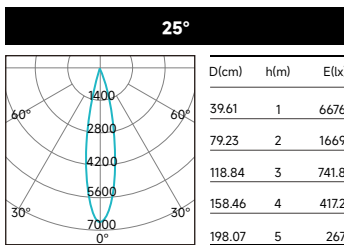

E: sales@encore-tech.com
 T: +852 6768 2519

Type:

SPECIFICATION SHEET

Project:

Page 3 / 4

PHOTOMETRIC DATA (NON-DIMMING)

LUMEN PACKAGE	POWER	CCT	25°			60°		
			LUMENS	EFFICACY	MAX CANDELA	LUMENS	EFFICACY	MAX CANDELA
TLO025D-31	25W	2800K	1117	45	6637	1330	54	1388
TLO025D-31	25W	3000K	1132	46	6713	1141	54	1399
TLO025D-31	25W	3500K	1214	49	7201	1435	58	1497
TLO025D-31	25W	4000K	1272	52	7550	1500	61	1563
TLO025D-31	25W	5000K	1359	55	8077	1602	65	1675
TLO025D-31	25W	6000K	1459	59	8755	1674	67	1755

LIGHT DISTRIBUTION

2800K 25W

3000K 25W

3500K 25W

4000K 25W

5000K 25W

6000K 25W

Type: