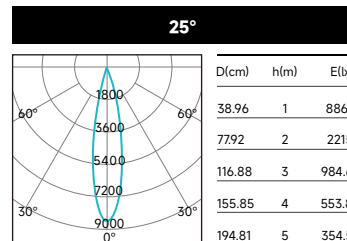

E: sales@encore-tech.com
 T: +852 6768 2519

Type:

SPECIFICATION SHEET

Project:

Page 3 / 4

PHOTOMETRIC DATA (NON-DIMMING)

LUMEN PACKAGE	POWER	CCT	25°			60°		
			LUMENS	EFFICACY	MAX CANDELA	LUMENS	EFFICACY	MAX CANDELA
TLO025D-31	25W	2800K	1117	45	6637	1330	54	1388
TLO025D-31	25W	3000K	1132	46	6713	1141	54	1399
TLO025D-31	25W	3500K	1214	49	7201	1435	58	1497
TLO025D-31	25W	4000K	1272	52	7550	1500	61	1563
TLO025D-31	25W	5000K	1359	55	8077	1602	65	1675
TLO025D-31	25W	6000K	1459	59	8755	1674	67	1755

LIGHT DISTRIBUTION

2800K 25W

3000K 25W

3500K 25W

4000K 25W

5000K 25W

6000K 25W

Type: